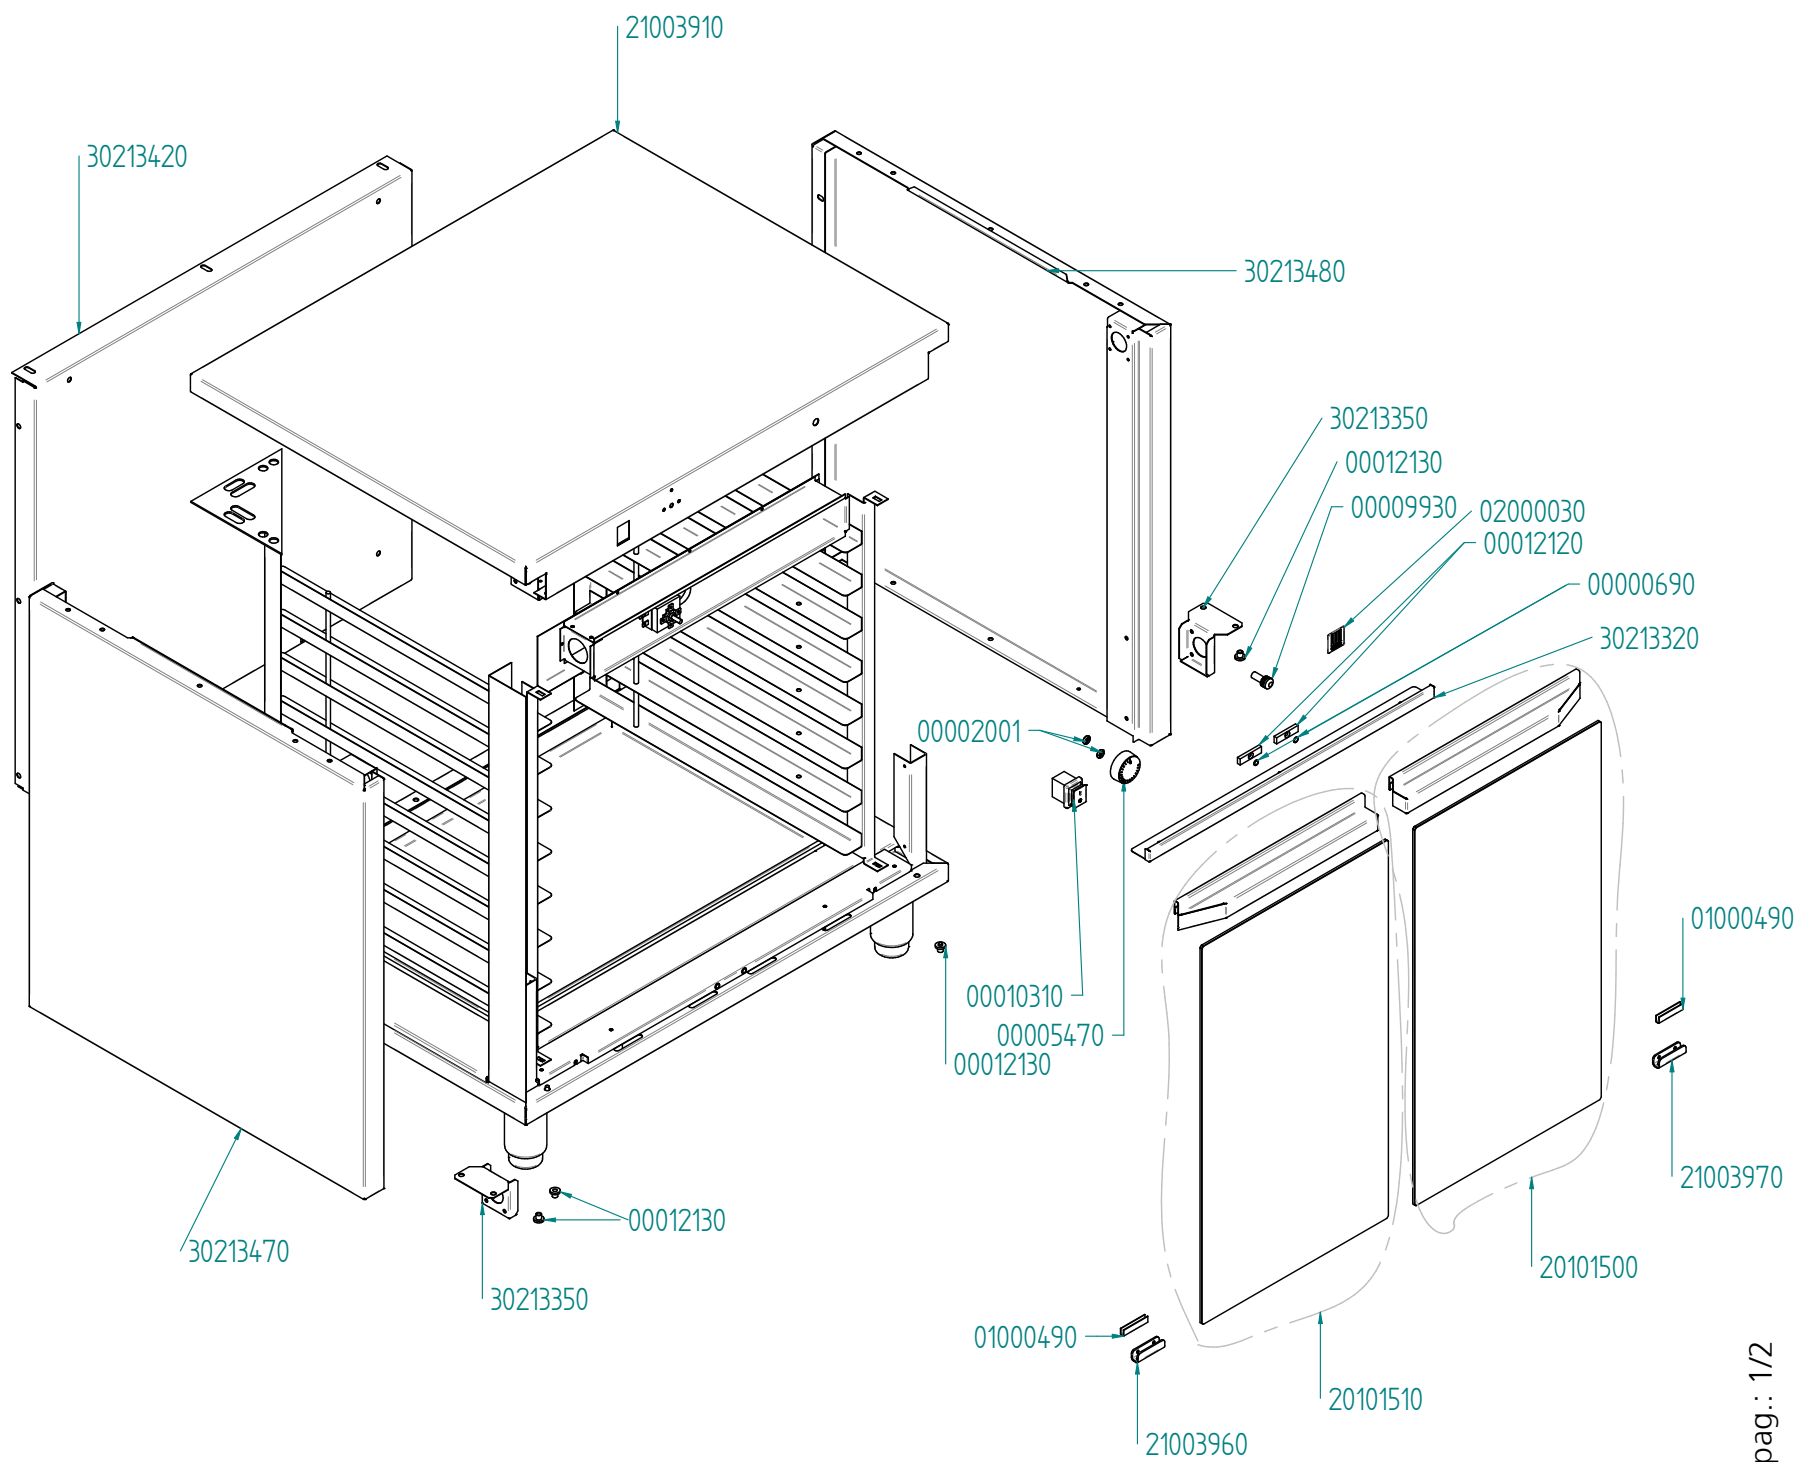

tipo documento:

ESPLOSO - EXPLODED VIEW – VUE ECLATEE –  
EXPLOSIONPLAN – VISTA EXPLODIDA -  
В РАЗБРАННОМ ВИДЕ

cod. identificazione

X:\Sga\PRODOTTI5 -  
ACCESSORI2-TAVOLI  
\LEka\TAVOLI LINEA  
MK\Exploded view  
EKL864-EKL864R rev.  
2

titolo documento/identificazione::

EKL 864 - EKL 864 R

revisione:

Rev. 2 - Aggiornato cartiglio

tipo documento:

ESPLOSO - EXPLODED VIEW - VUE ECLATEE -  
EXPLOSIONPLAN - VISTA EXPLODIDA -  
В РАЗБРАННОМ ВИДЕ

cod. identificazione

X:\Sga\PRODOTTI5 -  
ACCESSORI2-TAVOLI  
\LEka\TAVOLI LINEA  
MK\Exploded view  
EKL864-EKL864R rev.  
2

titolo documento/identificazione::

EKL 864 - EKL 864 R

revisione:

Rev. 2 - Aggiornato cartiglio